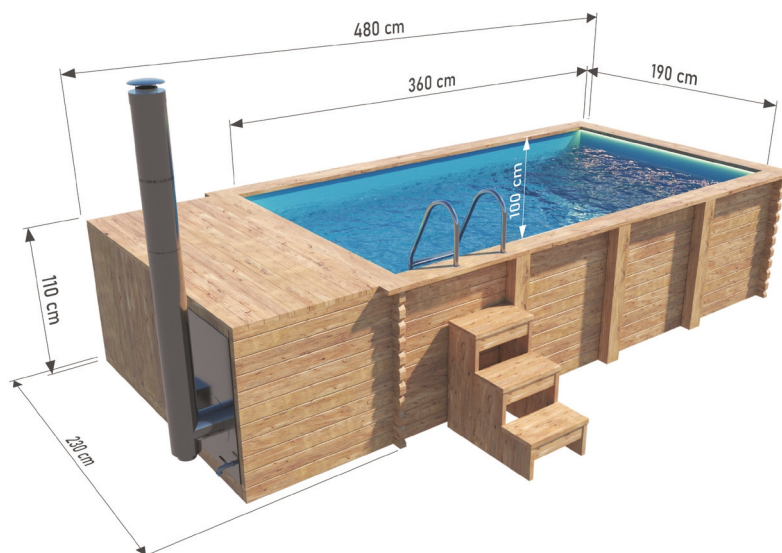

Bazén s kamny 4,8 x 2,3 m

a polypropylenovou vložkou

Možnost
objednat verzi
z **THERMO** dřeva!

ROZMĚRY

BAREVNÉ VARIANTY

SPECIFIKACE

Rozměry:

Vnější šířka: **230 cm**
Vnitřní šířka: **190 cm**
Vnější délka: **480 cm**
Vnitřní délka: **360 cm**
Vnější výška: **110 cm**
Vnitřní výška: **100 cm**

Objem: **6 840 L**
Materiál: **smrk**
Tloušťka prkna: **44 mm**
Vložka: **polypropylenová deska**
Zpevnění: **3 dřevěné sloupky**
Hmotnost: **900 kg**
Montáž: **dodává se smontovaný**

Sada obsahuje:

- Schůdky
- Žebřík
- Pískový filtr
- LED podsvícení
- Integrovaný varič na dřevo