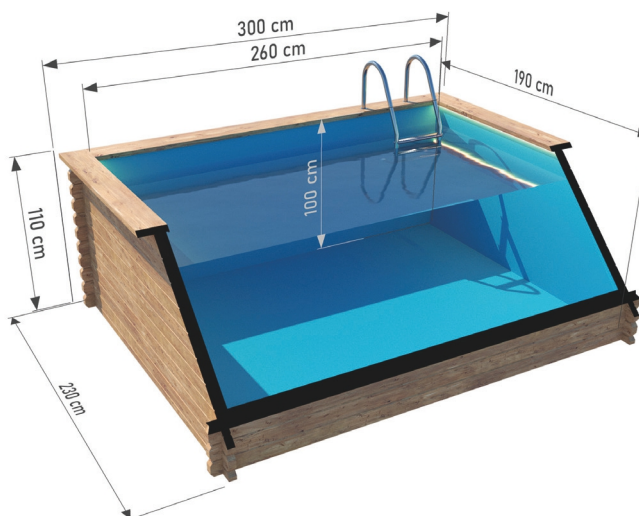

# Dřevěný bazén 3 x 2 m

s polypropylenovou vložkou

Možnost  
objednat verzi  
z **THERMO** dřeva!

## ROZMĚRY

### Rozměry:

Vnější šířka: **230 cm**  
Vnitřní šířka: **190 cm**  
Vnější délka: **300 cm**  
Vnitřní délka: **260 cm**  
Vnější výška: **110 cm**  
Vnitřní výška: **100 cm**

Objem: **4940 L**  
Materiál: **smrk**  
Tloušťka prkna: **44 mm**  
Vložka: **polypropylenová deska**  
Zpevnění: **žádné**  
Hmotnost: **500 kg**  
Montáž: **dodává se smontovaný**