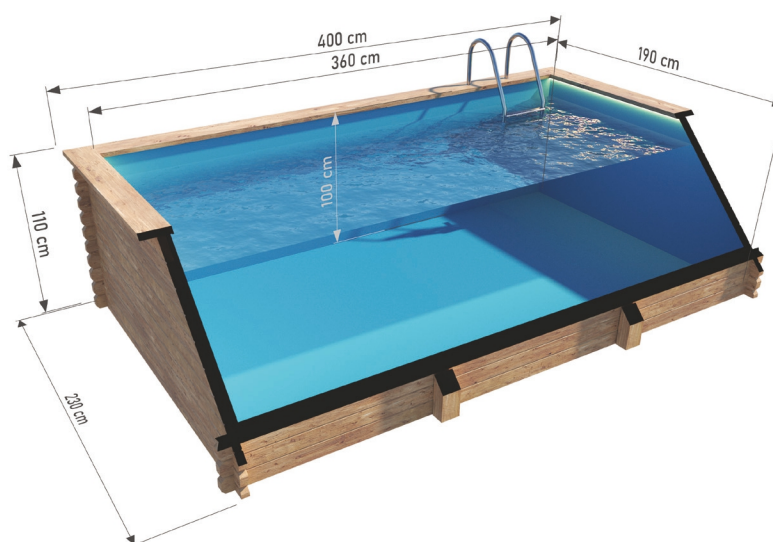

# Dřevěný bazén 4 x 2 m

s polypropylenovou vložkou

Možnost  
objednat verzi  
z **THERMO** dřeva!

## ROZMĚRY

### Rozměry:

Vnější šířka: **230 cm**  
Vnitřní šířka: **190 cm**  
Vnější délka: **400 cm**  
Vnitřní délka: **360 cm**  
Vnější výška: **110 cm**  
Vnitřní výška: **100 cm**

Objem: **6840 L**

Materiál: **smrk**

Tloušťka prkna: **44 mm**

Vložka: **polypropylenová deska**

Zpevnění: **2 dřevěné sloupky**

Hmotnost: **700 kg**

Montáž: **dodává se smontovaný**