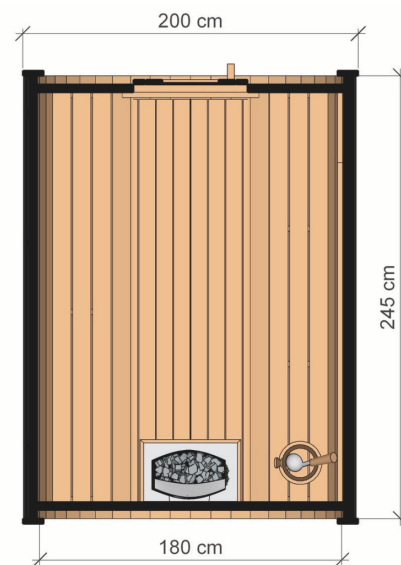

SAUNA BECZKA 250 CM

WYSOKIEJ JAKOŚCI SAUNA OGRODOWA

Możliwość zamówienia wersji **THERMO** drewna!

WYMIARY

RZUT

WARIANTY KOLORYSTYCZNE

DANE CHARAKTERYSTYCZNE

Wymiary: **2,00 x 2,00 x 2,45 m**
Materiał: **świerk**
Grubość deski: **45 mm**

Pokrycie: **gont bitumiczny czarny**
Wzmocnienie: **trzy obejmy ze stali nierdzewnej**
Waga: **700 kg**

Montaż: **dwie podstawy do umocnienia na podłożu**
Drzwi: **w pełni przeszklone szkłem hartowanym**

ul. Szkolna 98
32-641 Przeciszów

NIP: PL 5492440516
www.domkisauny.pl

A&M. Rzepa i Wspólnicy Spółka Jawna

888 768 211
biuro@domkisauny.pl