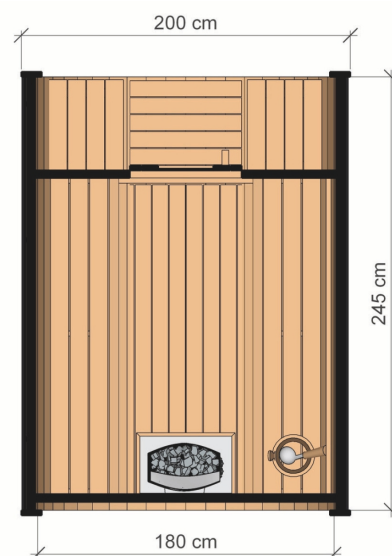

SUDOVÁ SAUNA 2,5 M

VYSOCE KVALITNÍ ZAHRADNÍ SAUNA S BALKONEM

Možnost
objednat verzi
z **THERMO** dřeva!

ROZMĚRY

PŮDORYS

BAREVNÉ VARIANTY

CHARAKTERISTIKA

Rozměry: **2,00 x 2,00 x 2,45 m**
Materiál: **smrk**
Tloušťka prkna: **45 mm**