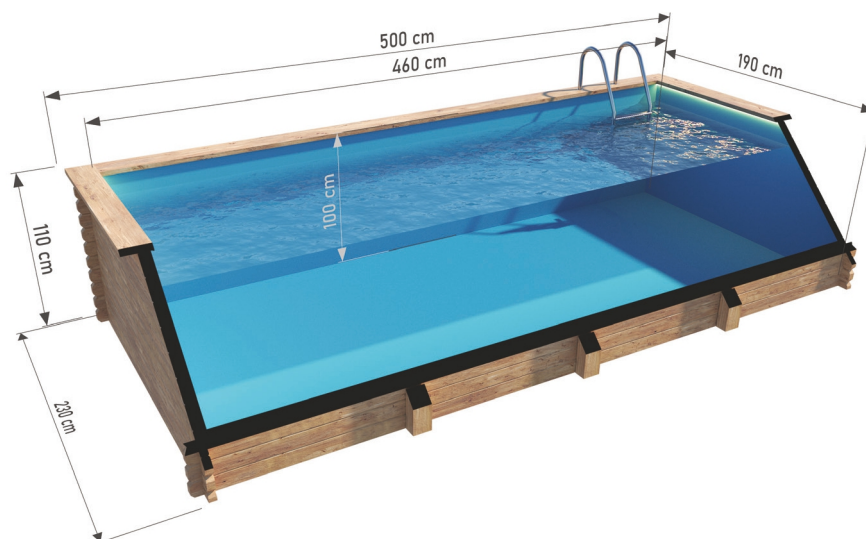

Dřevěný bazén 5 x 2 m

s polypropylenovou vložkou

Možnost
objednat verzi
z **THERMO** dřeva!

ROZMĚRY

BAREVNÉ VARIANTY

SPECIFIKACE

Rozměry:

Vnější šířka: **230 cm**
Vnitřní šířka: **190 cm**
Vnější délka: **500 cm**
Vnitřní délka: **460 cm**
Vnější výška: **110 cm**
Vnitřní výška: **100 cm**

Objem: **8700 L**
Materiál: **smrk**
Tloušťka prkna: **44 mm**
Vložka: **polypropylenová deska**
Zpevnění: **3 dřevěné sloupky**
Hmotnost: **900 kg**
Montáž: **dodává se smontovaný**

Sada obsahuje:

- Schůdky
- Žebřík
- Pískový filtr