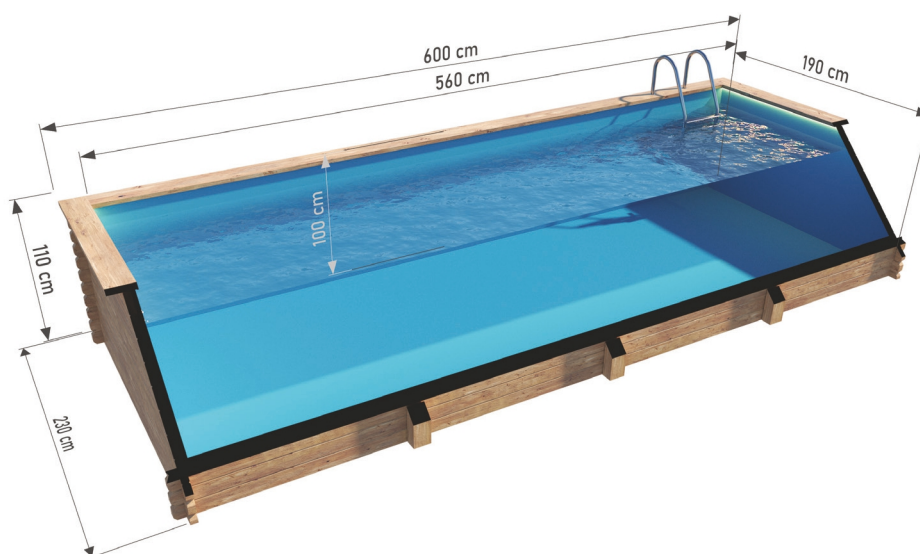

Dřevěný bazén 6 x 2 m

s polypropylenovou vložkou

Možnost
objednat verzi
z **THERMO** dřeva!

ROZMĚRY

BAREVNÉ VARIANTY

SPECIFIKACE

Rozměry:

Vnější šířka: **230 cm**
Vnitřní šířka: **190 cm**
Vnější délka: **600 cm**
Vnitřní délka: **560 cm**
Vnější výška: **110 cm**
Vnitřní výška: **100 cm**

Objem: **10 600 L**
Materiál: **smrk**
Tloušťka prkna: **44 mm**
Vložka: **polypropylenová deska**
Zpevnění: **4 dřevěné sloupky**
Hmotnost: **1 000kg**
Montáž: **dodává se smontovaný**

Sada obsahuje:

- Schůdky
- Žebřík
- Pískový filtr