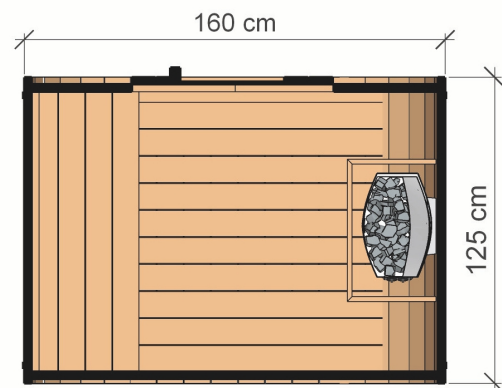

PŮDORYS

BAREVNÉ VARIANTY

CHARAKTERISTIKA

Rozměry: **1,60 x 1,25 x 2,05 m**
Materiál: **thermo borovice**
Tloušťka prkna: **44 mm**
Hmotnost: **500 kg**

Krytina: **asfaltový šindel černý**
Zpevnění: **dvě obruče z nerezové oceli**
Dveře: **plně prosklené tvrzeným sklem**

Kamna: **Harvia Vega BC45**
Lavice: **1 ks**
Délka: **105 cm**
Osvětlení: **LED pod lavicí**

A&M. Rzepa i Wspólnicy Spółka Jawna

ul. Szkolna 98
32-641 Przeciszów

NIP: PL 5492440516
domkysauna.cz

+48 888 768 211
biuro@domkisauny.pl