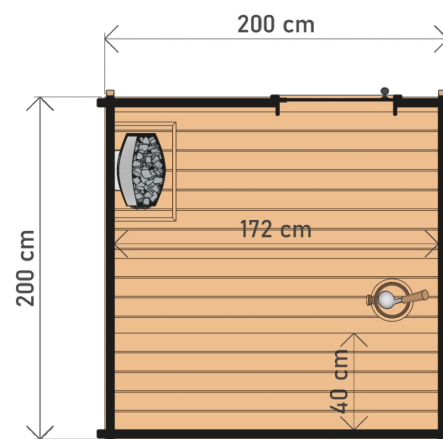

PŮDORYS

BAREVNÉ VARIANTY

CHARAKTERISTIKA

Rozměry: **2,00 x 2,00 x 2,30 m**
Materiál: **smrk / thermo smrk**
Tloušťka stěny: **45 mm**

Krytina: **šedý bitumenový šindel**
Dveře: **sklo tvrzené**

Lavice: **2 ks**
Možné osvětlení: **LED pásek**

A&M. Rzepa i Wspólnicy Spółka Jawna

ul. Szkolna 98
32-641 Przeciszów

NIP: PL 5492440516
domkysauny.cz

+48 888 768 211
biuro@domkisauny.pl