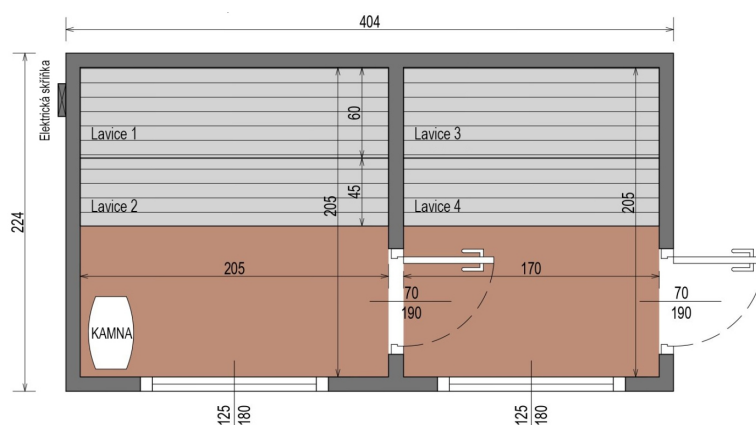

SAUNA PREMIUM 2,2 M x 4 M

VYSOCE KVALITNÍ ZAHRADNÍ SAUNA PREMIUM Z THERMO DŘEVA

ROZMĚRY

PŮDORYS

BAREVNÉ VARIANTY

CHARAKTERISTIKA

Rozměry: **2,24 x 4,04 x 2,48 m**
Vnější materiál: **thermo borovice**
Kostra: **smrk**
Hmotnost: **1600 kg**

Zadní stěna: **z plechu se stojatou drážkou**
Krytina: **plech se stojatou drážkou v barvě grafitu**
Truhlářské výrobky: **dveře a okna z tónovaného tvrzeného skla**

Výplň: **minerální vata 50 mm**
Lavice: **4 ks**
Osvětlení: **LED pásek**

A&M. Rzepa i Wspólnicy Spółka Jawna

ul. Szkolna 98
32-641 Przeciszów

NIP: PL 5492440516
domkysauna.cz

+48 888 768 211
biuro@domkisauny.pl