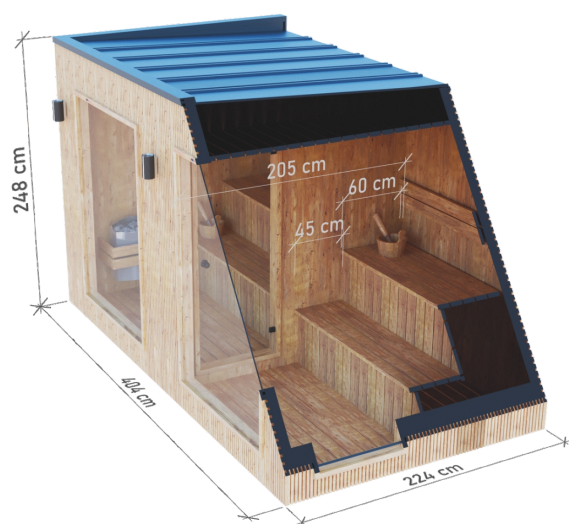

# SAUNA PREMIUM 2,2 M x 4 M

VYSOCE KVALITNÍ ZAHRADNÍ SAUNA PREMIUM Z THERMO DŘEVA

## ROZMĚRY

## CHARAKTERISTIKA

Rozměry: **2,24 x 4,04 x 2,48 m**  
Vnější materiál: **thermo borovice**  
Kostra: **smrk**  
Hmotnost: **1600 kg**

Zadní stěna: **z plechu se stojatou drážkou**  
Krytina: **plech se stojatou drážkou v barvě grafitu**  
Truhlářské výrobky: **dveře a okna z tónovaného tvrzeného skla**