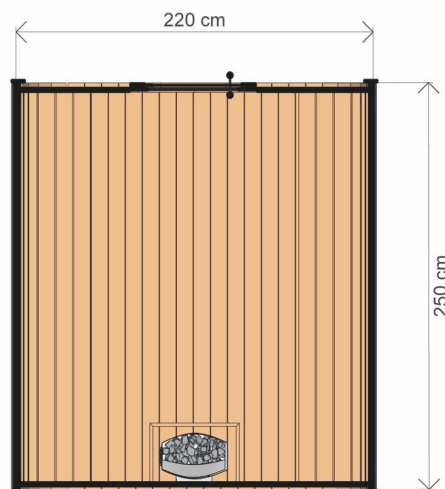

HERMO SAUNA DE

VYSOCE KVALITNÍ ZAHRADNÍ SAUNA PREMIUM Z THERMO DŘEVA

ROZMĚRY

PŮDORYS

BAREVNÉ VARIANTY

CHARAKTERISTIKA

Rozměry: **2,20 x 2,50 x 2,05 m**
Materiál: **thermo borovice**
Tloušťka stěny: **44 mm**
Hmotnost: **700 kg**

Krytina: **plech se stojatou drážkou v barvě grafitu**
Truhlářské výrobky: **dveře a okna z tónovaného tvrzeného skla.**

Lavice: **2 ks**
Osvětlení: **LED pásek**

A&M. Rzepa i Wspólnicy Spółka Jawna

ul. Szkolna 98
32-641 Przeciszów

NIP: PL 5492440516
domkysauna.cz

+48 888 768 211
biuro@domkisauny.pl