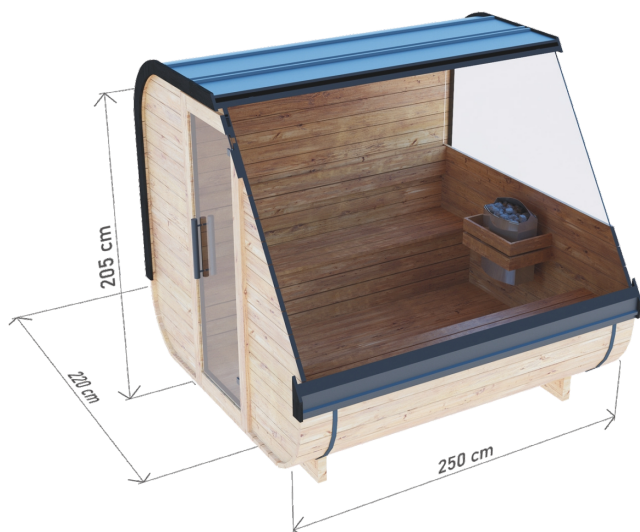

## ROZMĚRY

## CHARAKTERISTIKA

Rozměry: **2,20 x 2,50 x 2,05 m**  
Materiál: **thermo borovice**  
Tloušťka stěny: **44 mm**  
Hmotnost: **700 kg**

Krytina: **plech se stojatou drážkou v barvě grafitu**  
Truhlářské výrobky: **dveře a okna z tónovaného tvrzeného skla.**