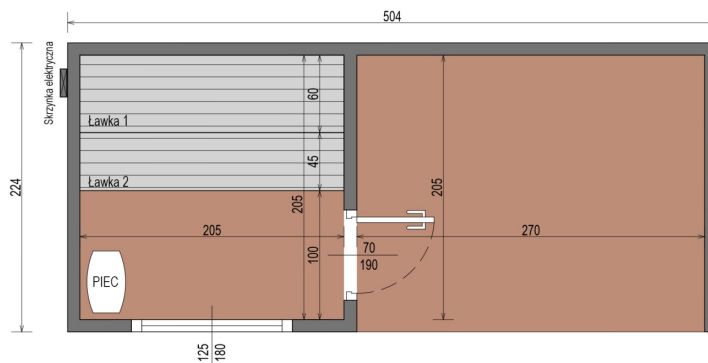

DOMEK SAUNOWY

WYSOKIEJ JAKOŚCI SAUNA PREMIUM 5 X 2,2 M

WYMIARY

RZUT

WARIANTY KOLORYSTYCZNE

DANE CHARAKTERYSTYCZNE

Wymiary: **2,24 x 5,04 x 2,48 m**
Materiał zewnętrzny: **Thermo sosna**
Szkielet: **świerk**
Waga: **1700 kg**