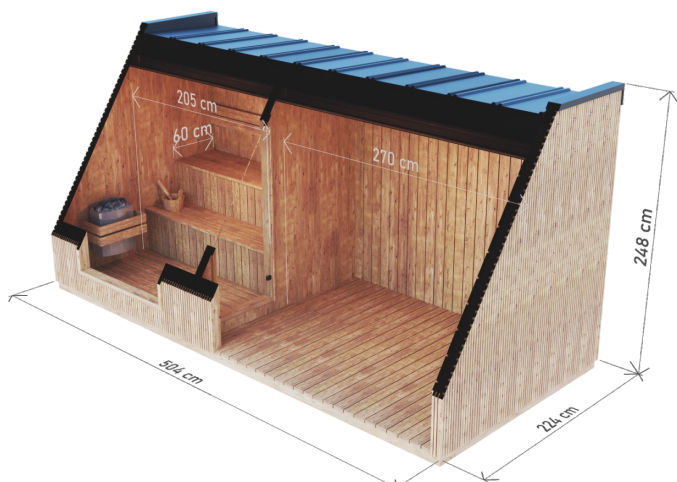

DOMEK SAUNOWY

WYSOKIEJ JAKOŚCI SAUNA PREMIUM 5 X 2,2 M

WYMIARY

RZUT

WARIANTY KOLORYSTYCZNE

DANE CHARAKTERYSTYCZNE

Wymiary: **2,24 x 5,04 x 2,48 m**
Materiał zewnętrzny: **Thermo sosna**
Szkielet: **świerk**
Waga: **1700 kg**

Pokrycie: **blacha na rąbek w kolorze grafitowym**
Stolarka: **drzwi i okno z przyciemnianego szkła hartowanego**

Wypełnienie: **wełna prasowana 50 mm**
Ławka: **2 szt.**
Oświetlenie: **pas LED**

A&M. Rzepa i Wspólnicy Spółka Jawna