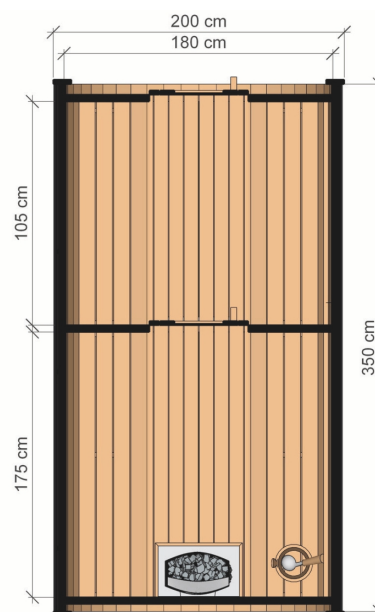

SAUNA BECZKA 350 CM

WYSOKIEJ JAKOŚCI SAUNA OGRODOWA Z PRZEDSIONKIEM

Możliwość zamówienia wersji **THERMO** drewna!

WYMIARY

RZUT

WARIANTY KOLORYSTYCZNE

DANE CHARAKTERYSTYCZNE

Wymiary: **2,00 x 2,00 x 3,50 m**
Materiał: **świerk**
Grubość deski: **45 mm**

Pokrycie: **gont bitumiczny czarny**
Wzmocnienie: **trzy/cztery obejmy ze stali nierdzewnej**
Waga: **1000 kg**

Montaż: **trzy podstawy do umocowania na podłożu**
Drzwi: **w pełni przeszkłone szkłem hartowanym**