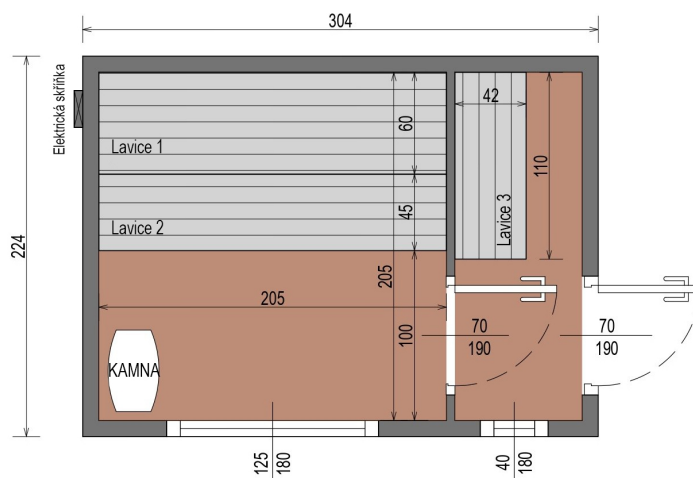

PŮDORYS

BAREVNÉ VARIANTY

CHARAKTERISTIKA

Rozměry: **2,24 x 3,04 x 2,48 m**
Vnější materiál: **thermo borovice**
Kostra: **smrk**
Hmotnost: **1300 kg**

Zadní stěna: **z plechu se stojatou drážkou**
Krytina: **plech se stojatou drážkou v barvě grafitu**
Truhlářské výrobky: **dveře a okna z tónovaného tvrzeného skla**

Výplň: **minerální vata 50 mm**
Lavice: **4 ks**
Osvětlení: **LED pásek**

A&M. Rzepa i Wspólnicy Spółka Jawna

ul. Szkolna 98
32-641 Przeciszów

NIP: PL 5492440516
domkysauna.cz

+48 888 768 211
biuro@domkisauny.pl