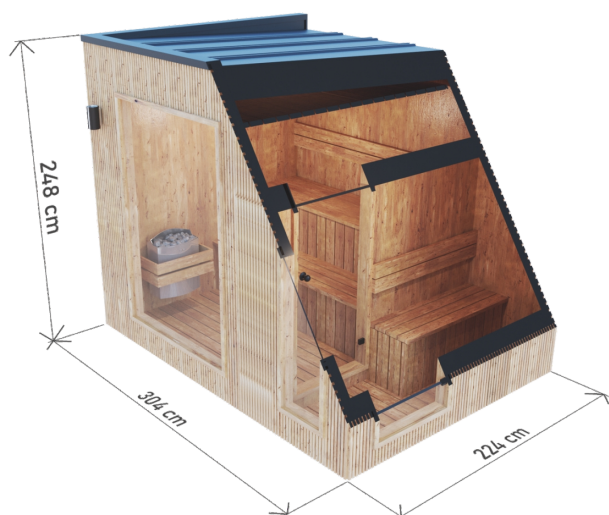

# SAUNA PREMIUM 2,2 M x 3 M

VYSOCE KVALITNÍ ZAHRADNÍ SAUNA PREMIUM Z THERMO DŘEVA

## ROZMĚRY

## CHARAKTERISTIKA

Rozměry: **2,24 x 3,04 x 2,48 m**  
Vnější materiál: **thermo borovice**  
Kostra: **smrk**  
Hmotnost: **1300 kg**

Zadní stěna: **z plechu se stojatou drážkou**  
Krytina: **plech se stojatou drážkou v barvě grafitu**  
Truhlářské výrobky: **dveře a okna z tónovaného tvrzeného skla**