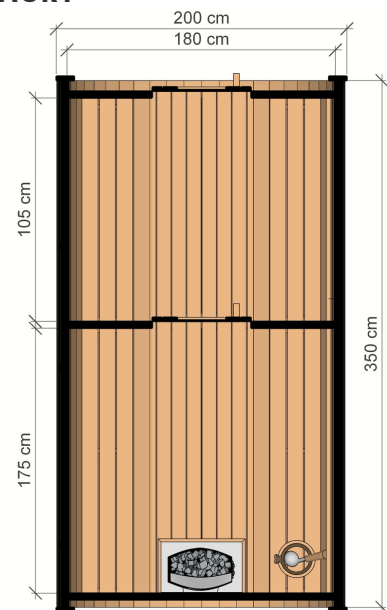

SAUNA BEČKA 350 CM

VYSOCE KVALITNÍ ZAHRADNÍ SAUNA S PŘEDSÍNÍ

ROZMĚRY

NÁČRT

BAREVNÉ VARIANTY

CHARAKTERISTIKA

Rozměry:
2,00 x 2,00 x 3,50 m
Materiál: **smrk**
Tloušťka desky: **45 mm**

KPokrytí: **černý bitumenový šindel**
Zesílení: **tři opasky z nerezové oceli**
Hmotnost: **1000 kg**