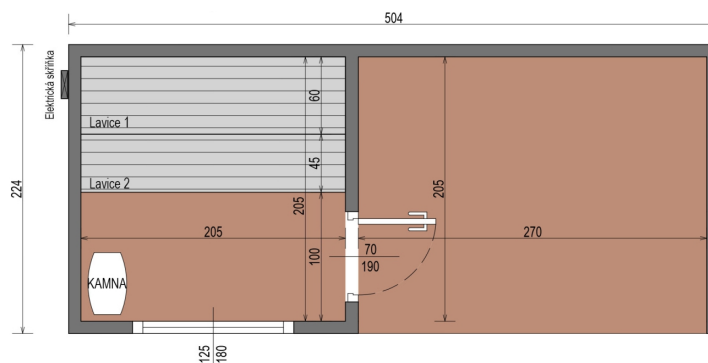

SAUNOVÝ DOMEK

VYSOCE KVALITNÍ SADA SAUNY S OCHLAZOVACÍ KÁDÍ PREMIUM 5 X 2,2 M

ROZMĚRY

PŮDORYS

BAREVNÉ VARIANTY

CHARAKTERISTIKA

Rozměry: **2,24 x 5,04 x 2,48 m**
Vnější materiál: **thermo borovice**
Kostra: **smrk**
Hmotnost: **1700 kg**