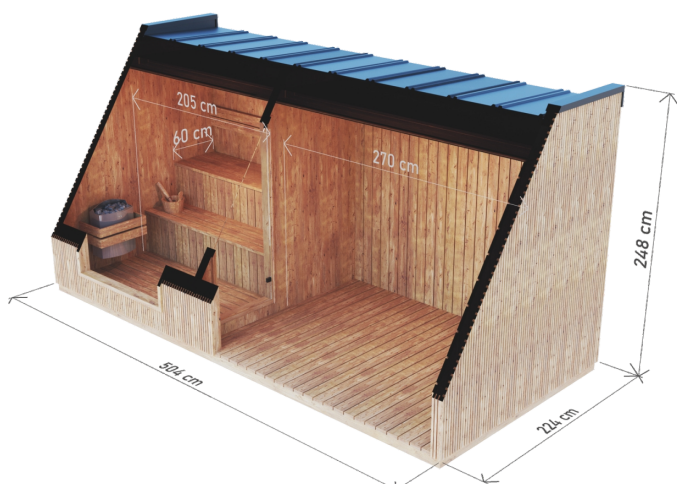

SAUNOVÝ DOMEK

VYSOCE KVALITNÍ SADA SAUNY S OCHLAZOVACÍ KÁDÍ PREMIUM 5 X 2,2 M

ROZMĚRY

PŮDORYS

BAREVNÉ VARIANTY

CHARAKTERISTIKA

Rozměry: **2,24 x 5,04 x 2,48 m**
Vnější materiál: **thermo borovice**
Kostra: **smrk**
Hmotnost: **1700 kg**

Krytina: **plech se stojatou drážkou v barvě grafitu**
Truhlářské výrobky: **dveře a okna z tónovaného tvrzeného skla**

Výplň: **minerální vata 50 mm**
Lavice: **2 ks**
Osvětlení: **LED pásek**

A&M. Rzepa i Wspólnicy Spółka Jawna