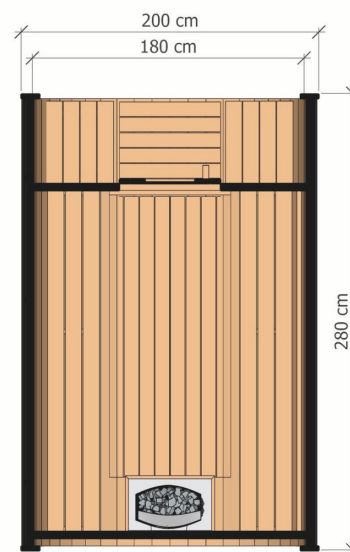

SUDOVÁ SAUNA 2,8 M

VYSOCE KVALITNÍ ZAHRADNÍ SAUNA S BALKONEM

Možnost
objednat verzi
z **THERMO** dřeva!

ROZMĚRY

PŮDORYS

BAREVNÉ VARIANTY

CHARAKTERISTIKA

Rozměry: **2,00 x 2,00 x 2,80 m**
Materiál: **smrk**
Tloušťka prkna: **45 mm**

Krytina: **asfaltový šindel černý**
Zpevnění: **tři obruče z nerezové oceli**
Hmotnost: **700 kg**

Montáž: **dva podstavce pro připevnění k zemi**
Dveře: **plně prosklené tvrzeným sklem**

A&M. Rzepa i Wspólnicy Spółka Jawna

ul. Szkolna 98
32-641 Przeciszów

NIP: PL 5492440516
domkysauna.cz

+48 888 768 211
biuro@domkisauny.pl