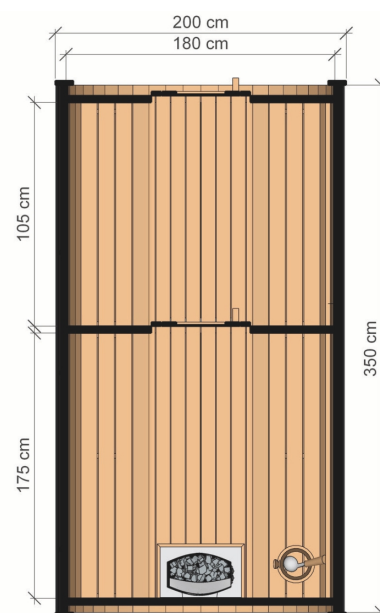

SUDOVÁ SAUNA 3,5 M

VYSOCE KVALITNÍ ZAHRADNÍ SAUNA S PŘEDSÍNÍ

Možnost
objednat verzi
z **THERMO** dřeva!

ROZMĚRY

PŮDORYS

BAREVNÉ VARIANTY

CHARAKTERISTIKA

Rozměry: **2,00 x 2,00 x 3,50 m**
Materiál: **smrk**
Tloušťka prkna: **45 mm**

Krytina: **asfaltový šindel černý**
Zpevnění: **tři/čtyři obruče z nerezové oceli**
Hmotnost: **1000 kg**

Montáž: **tři podstavce pro připevnění k zemi**
Dveře: **plně prosklené tvrzeným sklem**

ul. Szkolna 98
32-641 Przewodów