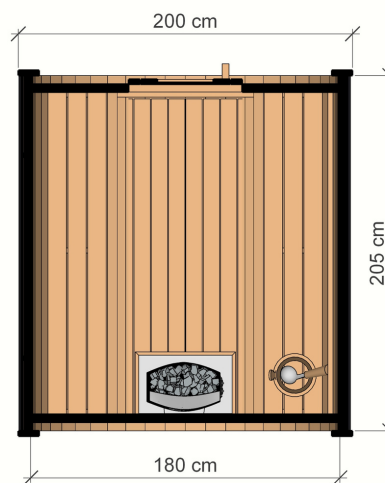

SAUNA BEČKA 200 CM

VYSOCE KVALITNÍ ZAHRADNÍ SAUNA

ROZMĚRY

NÁČRT

BAREVNÉ VARIANTY

CHARAKTERISTIKA

Rozměry:
2,00 x 2,00 x 2,05 m
Materiál: **smrk**
Tloušťka desky: **45 mm**

Pokrytí: **černý bitumenový šindel**
Zesílení: **dvě opasky z nerezové oceli**
Hmotnost: **600 kg**