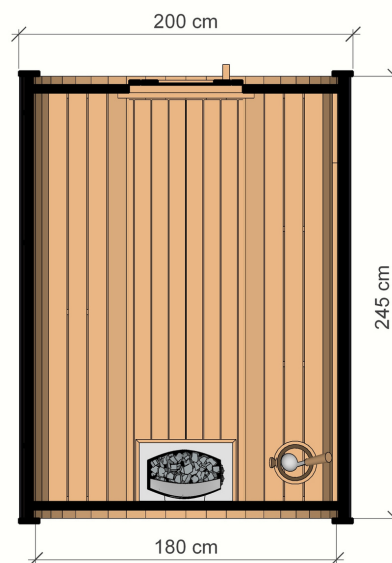

SAUNA BEČKA 250 CM

VYSOCE KVALITNÍ ZAHRADNÍ SAUNA

ROZMĚRY

NÁČRT

BAREVNÉ VARIANTY

CHARAKTERISTIKA

Rozměry:
2,00 x 2,00 x 2,45 m
Materiál: **smrk**
Tloušťka desky: **45 mm**

KPokrytí: **černý bitumenový šindel**
Zesílení: **tři opasky z nerezové oceli**
Hmotnost: **700 kg**