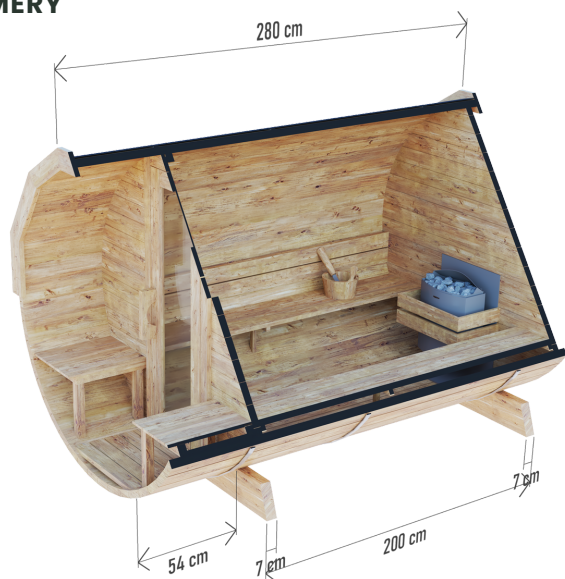

# SAUNA BEČKA 280 CM

KVALITNÍ ZAHRADNÍ SAUNA S BALKONEM

## ROZMĚRY

## CHARAKTERISTIKA

Rozměry:  
**2,00 x 2,00 x 2,80 m**  
Materiál: **smrk**  
Tloušťka desky: **45 mm**

KPokrytí: **černý bitumenový šindel**  
Zesílení: **tři opasky z nerezové oceli**  
Hmotnost: **700 kg**