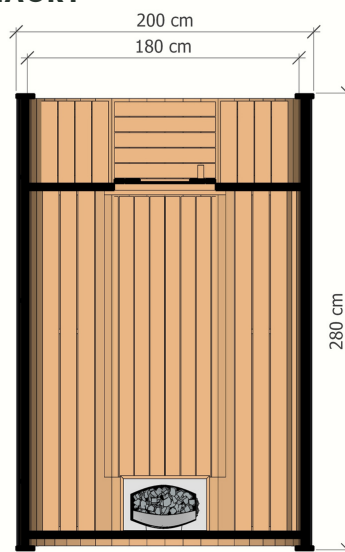

SAUNA BEČKA 280 CM

KVALITNÍ ZAHRADNÍ SAUNA S BALKONEM

ROZMĚRY

NÁČRT

BAREVNÉ VARIANTY

CHARAKTERISTIKA

Rozměry:
2,00 x 2,00 x 2,80 m
Materiál: **smrk**
Tloušťka desky: **45 mm**

KPokrytí: **černý bitumenový šindel**
Zesílení: **tři opasky z nerezové oceli**
Hmotnost: **700 kg**

MOŽNOST OBJEDNÁVKY V TERMO VERZI!

Montáž: **dva podstavce pro přivezení k zemi**
Dveře: **dřevěné s tvrzeným sklem**

A&M. Rzepa I Wspólnicy Spółka Jawna

ul. Szkolna 98
32-641 Przeciszów

NIP: PL 5492440516

www.domkisauny.pl

888 768 211

biuro@domkisauny.pl