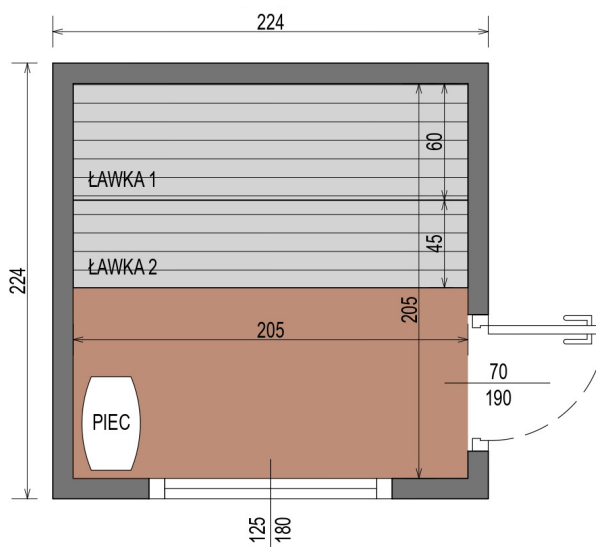

SAUNA ✦ PREMIUM ✦

VYSOCE KVALITNÍ PRÉMIOVÁ SAUNA Z TERMO DŘEVA

ROZMĚRY

NÁČRT

BAREVNÉ VARIANTY

CHARAKTERISTIKA

Rozměry:
2,24 x 2,24 x 2,48 m
Vnější materiál:
Termo sosna
Rám: **smrk**

Krytina: **plech v barvě grafitu**
Truhlářství: **dveře a okna
vyrobena z tónovaného tvrzeného skla**