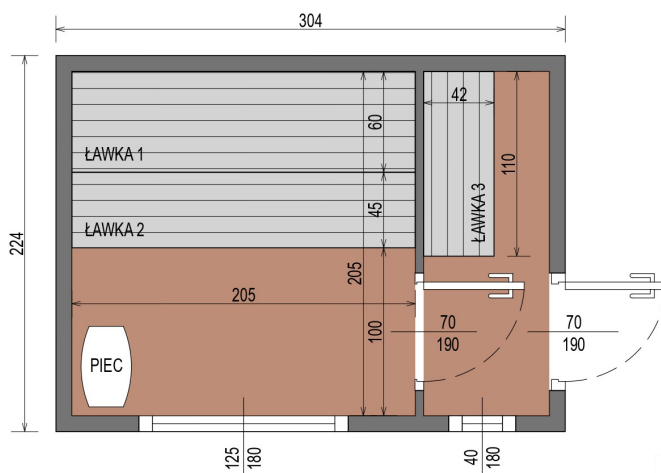

SAUNA ✦ PREMIUM ✦

VYSOCE KVALITNÍ PRÉMIOVÁ SAUNA Z TERMO DŘEVA

ROZMĚRY

NÁČRT

BAREVNÉ VARIANTY

CHARAKTERISTIKA

Rozměry:
2,24 x 3,04 x 2,48 m
Vnější materiál:
Termo sosna
Rám: **smrk**

Krytina: **plech v barvě grafitu**
Truhlářství: **dveře a okna z tónovaného tvrdého skla**

Výplň: **lisovaná vlna 30 mm**
Hmotnost: **1300 kg**
Lavička: **3 ks.**
Osvětlení: **LED pásek**

A&M. Rzepa I Wspólnicy Spółka Jawna

ul. Szkolna 98
32-641 Przeciszów

NIP: PL 5492440516

www.domkisauny.pl

888 768 211
biuro@domkisauny.pl