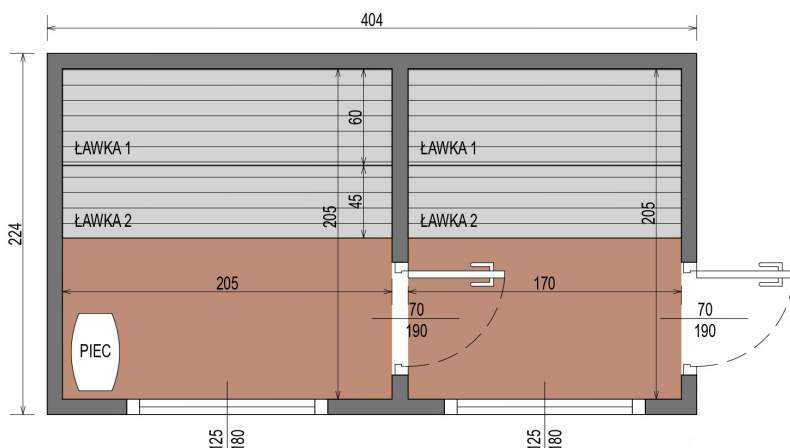

SAUNA ✦ PREMIUM ✦

VYSOCE KVALITNÍ PRÉMIOVÁ SAUNA Z TERMO DŘEVA

ROZMĚRY

NÁČRT

BAREVNÉ VARIANTY

CHARAKTERISTIKA

Rozměry:
2,24 x 4,04 x 2,48 m
Vnější materiál:
Termo sosna
Rám: **smrk**

Krytina: **plech v barvě grafitu**
Truhlářství: **dveře a okna z tónovaného tvrzeného skla**

Výplň: **lisovaná vlna 30 mm**
Hmotnost: **1600 kg**
Lavička: **4 ks.**
Osvětlení: **LED pásek**

A&M. Rzepa i Wspólnicy Spółka Jawna

ul. Szkolna 98
32-641 Przeciszów

NIP: PL 5492440516

www.domkisauny.pl

888 768 211
biuro@domkisauny.pl