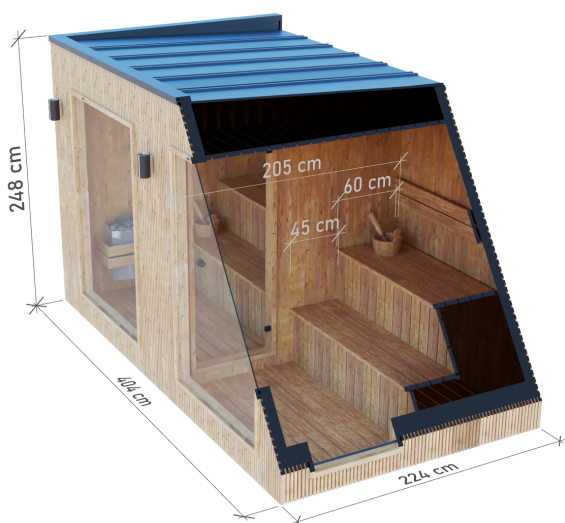

## ROZMĚRY

## CHARAKTERISTIKA

Rozměry:  
**2,24 x 4,04 x 2,48 m**  
Vnější materiál:  
**Termo sosna**  
Rám: **smrk**

Krytina: **plech v barvě grafitu**  
Truhlářství: **dveře a okna z tónovaného tvrzeného skla**