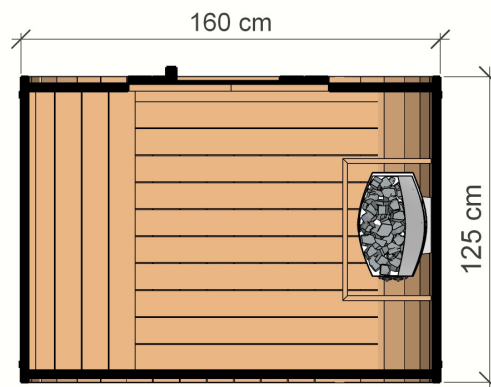

TERMO MINI SAUNA

VYSOCE KVALITNÍ ZAHRADNÍ SAUNA Z TERMO DŘEVA

ROZMĚRY

NÁČRT

BAREVNÉ VARIANTY

CHARAKTERISTIKA

Rozměry:
1,60 x 1,25 x 2,05 m
Materiál: **Termo borovice**
Tloušťka desky: **44 mm**

Krytina: **černý bitumenový šindel**
Dvě nerezové svorky
Dveře: **dřevěné s tvrzeným sklem**

Sporák: **Harvia Vega BC45**
Hmotnost: **500 kg**
Lavička: **1 ks Délka: 105 cm**
Osvětlení: **LED pod lavicí**

A&M. Rzepa I Wspólnicy Spółka Jawna

ul. Szkolna 98
32-641 Przeciszów

NIP: PL 5492440516

www.domkisauny.pl