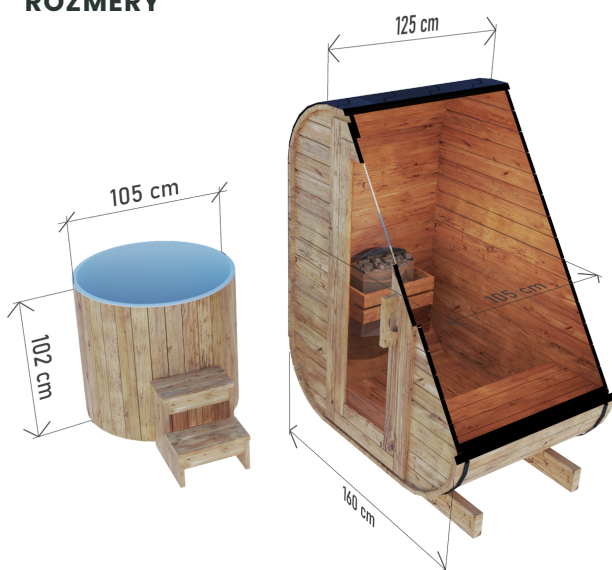

### ROZMĚRY

#### SAUNA

Vnější rozměry: **125 x 160 x 200 cm** Sporák: **Harvia Vega**  
Vnitřní rozměry: **105 x 150 x 178 cm** **BC45**  
Tloušťka stěny: **44 mm** Hmotnost: **cca 350 kg**