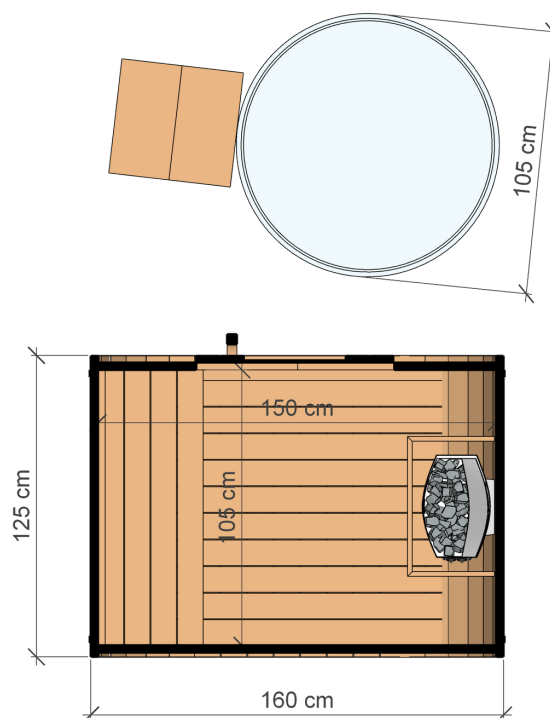

TERMO MINI SET

VYSOCE KVALITNÍ SAUNOVÝ SET

ROZMĚRY

NÁČRT

BAREVNÉ VARIANTY

CHARAKTERISTIKA

SAUNA

Vnější rozměry: **125 x 160 x 200 cm** Sporák: **Harvia Vega**
Vnitřní rozměry: **105 x 150 x 178 cm** **BC45**
Tloušťka stěny: **44 mm** Hmotnost: **cca 350 kg**

TUBE

St. vnější průměr: **105 cm** vnitřní: **95 cm**
Výška: **102 cm** Hmotnost: **cca 80 kg**
Barvy vložek: **šedá, černá, bílá, modrá**

A&M. Rzepa I Wspólnicy Spółka Jawna

ul. Szkolna 98
32-641 Przeciszów

NIP: PL 5492440516

www.domkisauny.pl

888 768 211

biuro@domkisauny.pl