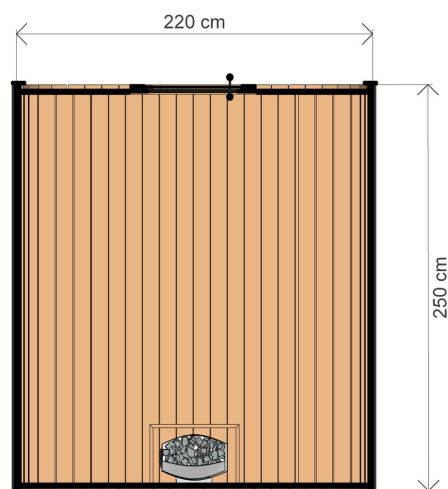

TERMO SAUNA

VYSOCE KVALITNÍ PRÉMIOVÁ SAUNA Z TERMO DŘEVA

ROZMĚRY

NÁČRT

BAREVNÉ VARIANTY

CHARAKTERISTIKA

Rozměry:
2,20 x 2,50 x 2,05 m
Materiál:
Termo sosna

Krytina: **plech v barvě grafitu**
Truhlářství: **dveře a okna z tónovaného tvrzeného skla**