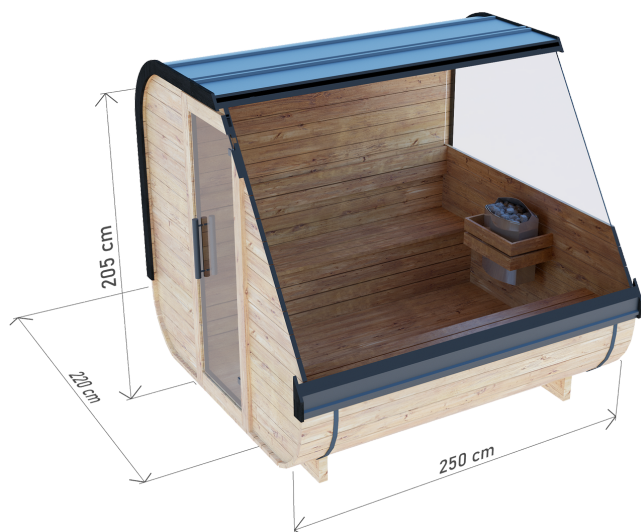

TERMO SAUNA

VYSOCE KVALITNÍ PRÉMIOVÁ SAUNA Z TERMO DŘEVA

ROZMĚRY

NÁČRT

BAREVNÉ VARIANTY

CHARAKTERISTIKA

Rozměry:
2,20 x 2,50 x 2,05 m
Materiál:
Termo sosna

Krytina: **plech v barvě grafitu**
Truhlářství: **dveře a okna z tónovaného tvrzeného skla**

Hmotnost: **700 kg**
Lavička: **2 ks.**
Osvětlení: **LED pásek**
Srubová stěna: **44 mm**

A&M. Rzepa I Wspólnicy Spółka Jawna

ul. Szkolna 98
32-641 Przeciszów

NIP: PL 5492440516

www.domkisauny.pl

888 768 211