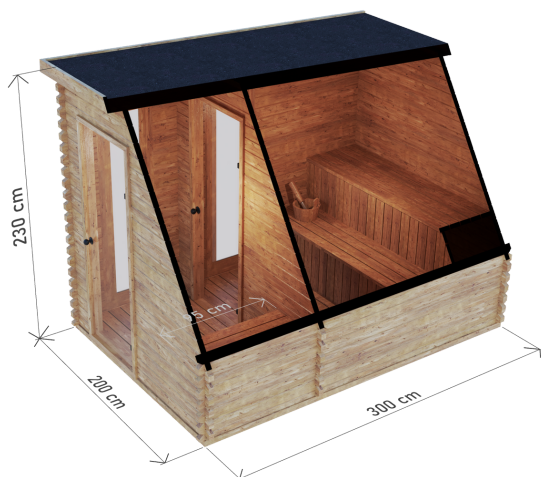

ZAHRADNÍ SAUNA

VYSOCE KVALITNÍ ZAHRADNÍ SAUNA 200 X 300 CM

ROZMĚRY

NÁČRT

BAREVNÉ VARIANTY

MOŽNOST OBJEDNÁVKY V TERMO VERZI

CHARAKTERISTIKA

Rozměry:
2,00 x 3,00 x 2,30 m
Materiál:
smrk/Termo smrk

Krytina: **šedý bitumenový šindel**
Truhlářství: **dvě vertikální prosklení**
Dveře: **tvrzené sklo**

Tloušťka stěny: **45 mm**
Výztuž: **2 kovové příchytky**
Lavička: **3 ks.**
Možné osvětlení: **LED pásek**