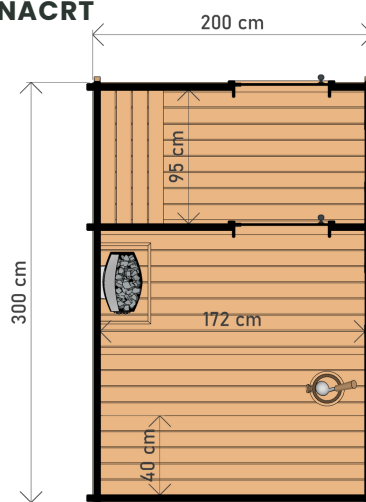

ZAHRADNÍ SAUNA

VYSOCE KVALITNÍ ZAHRADNÍ SAUNA 200 X 300 CM

ROZMĚRY

NÁČRT

BAREVNÉ VARIANTY

MOŽNOST OBJEDNÁVKY V TERMO VERZI

CHARAKTERISTIKA

Rozměry:
2,00 x 3,00 x 2,30 m
Materiál:
smrk/Termo smrk

Krytina: **šedý bitumenový šindel**
Truhlářství: **dvě vertikální prosklení**
Dveře: **tvrzené sklo**

Tloušťka stěny: **45 mm**
Výztuž: **2 kovové příchytky**
Lavička: **3 ks.**
Možné osvětlení: **LED pásek**