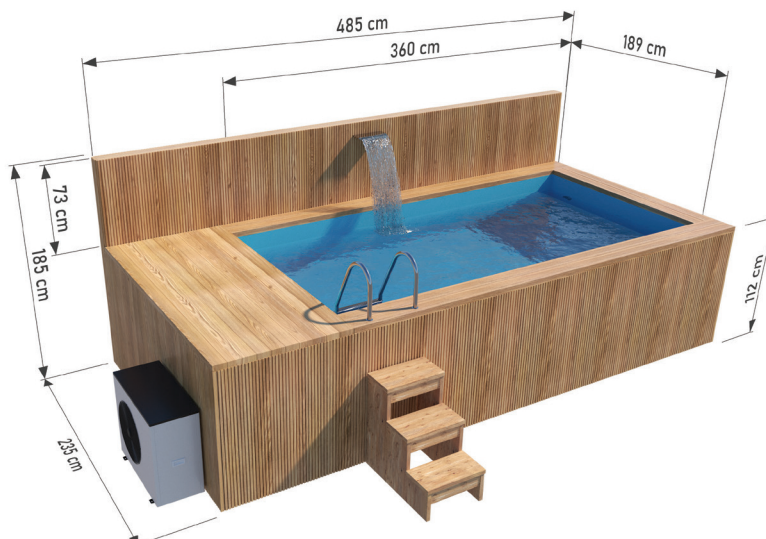

Basen Premium SPA z przeciwprądem 4,85 x 2,35m

z wkładem polipropylenowym, z THERMO drewna

WYMIARY

WARIANTY KOLORYSTYCZNE

Specyfikacja

Wymiary:

Szerokość zewnętrzna: **235 cm**
Szerokość wewnętrzna: **189 cm**
Długość zewnętrzna: **485 cm**
Długość wewnętrzna: **360 cm**
Wysokość zewnętrzna: **185 cm**
Wysokość wewnętrzna: **100 cm**

Pojemność: **6 840 L**

Materiał: **świerk**
Grubość deski: **44 mm**
Wkład: **plyta polipropylenowa**
Wzmocnienie: **drewniana obudowa i szkielet**
Waga: **1 100 kg**
Montaż: **dostarczany zmontowany**

W zestawie:

- Schodki
- Drabinka
- Filtr piaskowy
- Wkład polipropylenowy
- Filtr skinner
- Dysze przelewowe
- Lampa LED 260
- Pompa ciepła 7,6 kW
- Filtr piaskowy
- Spust wody
- Obicie Thermodrewnem

ul. Szkolna 98
32-641 Przeciszów