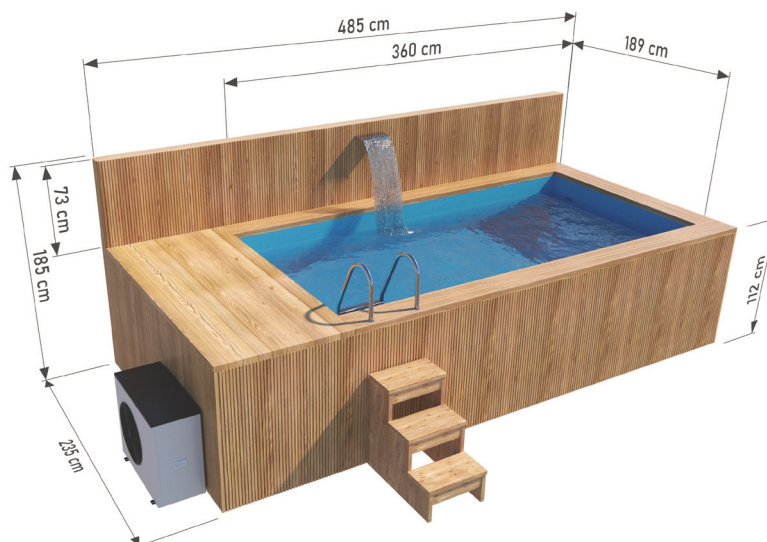

Bazén Premium SPA s protiproudem 4,85 x 2,35m

s polypropylenovou vložkou, z THERMO dřeva

ROZMĚRY

BAREVNÉ VARIANTY

SPECIFIKACE

Rozměry:

Vnější šířka: **235 cm**
Vnitřní šířka: **189 cm**
Vnější délka: **485 cm**
Vnitřní délka: **360 cm**
Vnější výška: **185 cm**
Vnitřní výška: **100 cm**

Objem: **6 840 L**

Materiál: **smrk**

Tloušťka prkna: **44 mm**

Vložka: **polypropylenová deska**

Zpevnění: **dřevěný plášť a kostra**

Hmotnost: **1 100 kg**

Montáž: **dodává se smontovaný**

Sada obsahuje:

- Schůdky
- Žebřík
- Pískový filtr
- Polypropylenová vložka
- Filtr skimmer
- Protiproud
- Přepadové trysky
- LED světlo 260
- Tepelné čerpadlo 9 kW
- Odtok vody
- Obložení Thermo dřeva

A&M. Rzepa i Wspólnicy Spółka Jawna