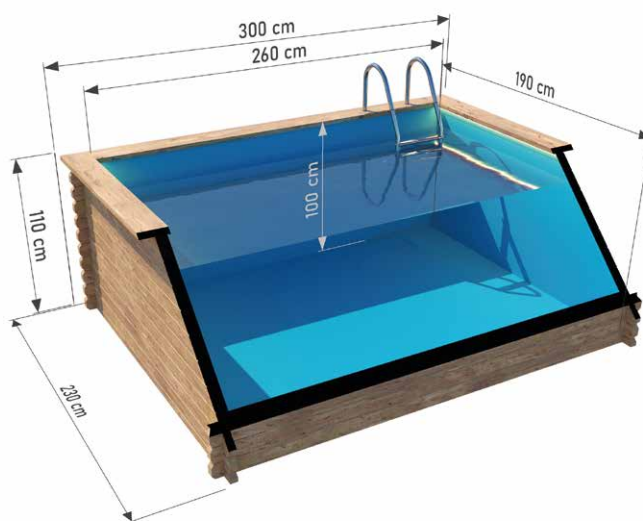

Dřevěný bazén 3 x 2 m

s polypropylenovou vložkou

Možnost
objednat verzi
z **THERMO** dřeva!

ROZMĚRY

BAREVNÉ VARIANTY

SPECIFIKACE

Rozměry:

Vnější šířka: **230 cm**
Vnitřní šířka: **190 cm**
Vnější délka: **300 cm**
Vnitřní délka: **260 cm**
Vnější výška: **110 cm**
Vnitřní výška: **100 cm**

Objem: **4940 L**
Materiál: **smrk**
Tloušťka prkna: **44 mm**
Vložka: **polypropylenová deska**
Zpevnění: **žádné**
Hmotnost: **500 kg**
Montáž: **dodává se smontovaný**

Sada obsahuje:

- Schůdky
- Žebřík
- Pískový filtr

Objem: **6840 L**
Materiál: **smrk**
Tloušťka prkna: **44 mm**
Vložka: **polypropylenová deska**
Zpevnění: **2 dřevěné sloupky**
Hmotnost: **700 kg**
Montáž: **dodává se smontovaný**

Sada obsahuje:

- Schůdky
- Žebřík
- Pískový filtr

Objem: **8700 L**
Materiál: **smrk**
Tloušťka prkna: **44 mm**
Vložka: **polypropylenová deska**
Zpevnění: **3 dřevěné sloupky**
Hmotnost: **900 kg**
Montáž: **dodává se smontovaný**

Sada obsahuje:

- Schůdky
- Žebřík
- Pískový filtr