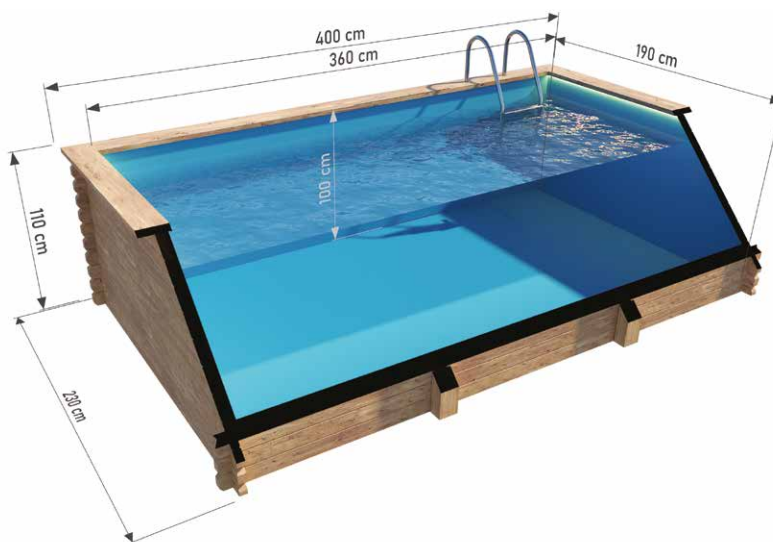

Objem: **4940 L**
Materiál: **smrk**
Tloušťka prkna: **44 mm**
Vložka: **polypropylenová deska**
Zpevnění: **žádné**
Hmotnost: **500 kg**
Montáž: **dodává se smontovaný**

Sada obsahuje:

- Schůdky
- Žebřík
- Pískový filtr

Dřevěný bazén 4 x 2 m

s polypropylenovou vložkou

Možnost
objednat verzi
z **THERMO** dřeva!

ROZMĚRY

BAREVNÉ VARIANTY

SPECIFIKACE

Rozměry:

Vnější šířka: **230 cm**
Vnitřní šířka: **190 cm**
Vnější délka: **400 cm**
Vnitřní délka: **360 cm**
Vnější výška: **110 cm**
Vnitřní výška: **100 cm**

Objem: **6840 L**
Materiál: **smrk**
Tloušťka prkna: **44 mm**
Vložka: **polypropylenová deska**
Zpevnění: **2 dřevěné sloupky**
Hmotnost: **700 kg**
Montáž: **dodává se smontovaný**

Sada obsahuje:

- Schůdky
- Žebřík
- Pískový filtr

Objem: **8700 L**
Materiál: **smrk**
Tloušťka prkna: **44 mm**
Vložka: **polypropylenová deska**
Zpevnění: **3 dřevěné sloupky**
Hmotnost: **900 kg**
Montáž: **dodává se smontovaný**

Sada obsahuje:

- Schůdky
- Žebřík
- Pískový filtr