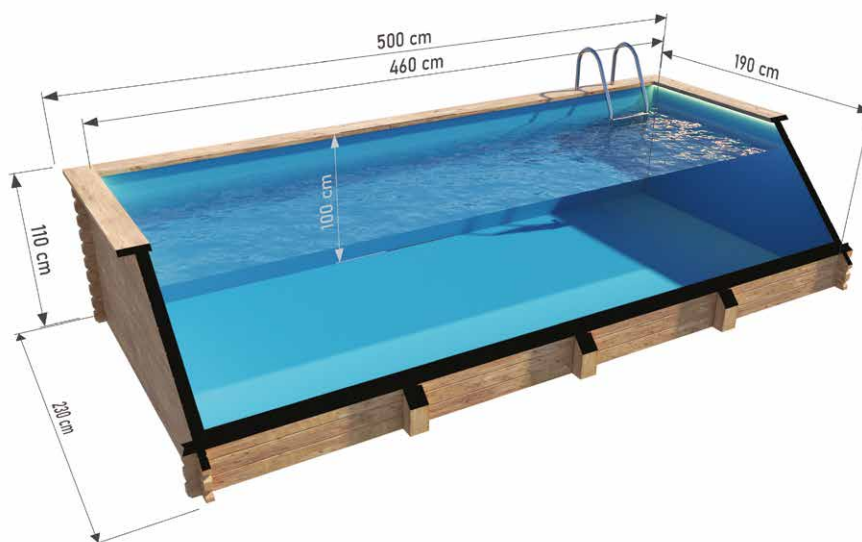

Objem: **4940 L**
Materiál: **smrk**
Tloušťka prkna: **44 mm**
Vložka: **polypropylenová deska**
Zpevnění: **žádné**
Hmotnost: **500 kg**
Montáž: **dodává se smontovaný**

Sada obsahuje:

- Schůdky
- Žebřík
- Pískový filtr

Objem: **6840 L**
Materiál: **smrk**
Tloušťka prkna: **44 mm**
Vložka: **polypropylenová deska**
Zpevnění: **2 dřevěné sloupky**
Hmotnost: **700 kg**
Montáž: **dodává se smontovaný**

Sada obsahuje:

- Schůdky
- Žebřík
- Pískový filtr

Dřevěný bazén 5 x 2 m

s polypropylenovou vložkou

Možnost
objednat verzi
z **THERMO** dřeva!

ROZMĚRY

BAREVNÉ VARIANTY

SPECIFIKACE

Rozměry:

Vnější šířka: **230 cm**
Vnitřní šířka: **190 cm**
Vnější délka: **500 cm**
Vnitřní délka: **460 cm**
Vnější výška: **110 cm**
Vnitřní výška: **100 cm**

Objem: **8700 L**
Materiál: **smrk**
Tloušťka prkna: **44 mm**
Vložka: **polypropylenová deska**
Zpevnění: **3 dřevěné sloupky**
Hmotnost: **900 kg**
Montáž: **dodává se smontovaný**

Sada obsahuje:

- Schůdky
- Žebřík
- Pískový filtr