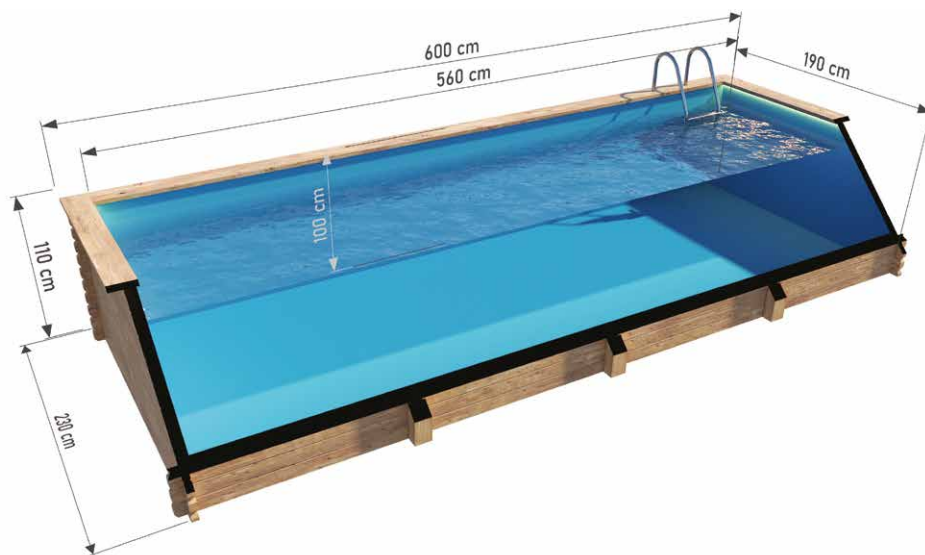

Objem: **6840 L**
Materiál: **smrk**
Tloušťka prkna: **44 mm**
Vložka: **polypropylenová deska**
Zpevnění: **2 dřevěné sloupky**
Hmotnost: **700 kg**
Montáž: **dodává se smontovaný**

Sada obsahuje:

- Schůdky
- Žebřík
- Pískový filtr

Objem: **8700 L**
Materiál: **smrk**
Tloušťka prkna: **44 mm**
Vložka: **polypropylenová deska**
Zpevnění: **3 dřevěné sloupky**
Hmotnost: **900 kg**
Montáž: **dodává se smontovaný**

Sada obsahuje:

- Schůdky
- Žebřík
- Pískový filtr

Dřevěný bazén 6 x 2 m

s polypropylenovou vložkou

Možnost
objednat verzi
z **THERMO** dřeva!

ROZMĚRY

BAREVNÉ VARIANTY

SPECIFIKACE

Rozměry:

Vnější šířka: **230 cm**
Vnitřní šířka: **190 cm**
Vnější délka: **600 cm**
Vnitřní délka: **560 cm**
Vnější výška: **110 cm**
Vnitřní výška: **100 cm**

Objem: **10 600 L**
Materiál: **smrk**
Tloušťka prkna: **44 mm**
Vložka: **polypropylenová deska**
Zpevnění: **4 dřevěné sloupky**
Hmotnost: **1 000kg**
Montáž: **dodává se smontovaný**

Sada obsahuje:

- Schůdky
- Žebřík
- Pískový filtr