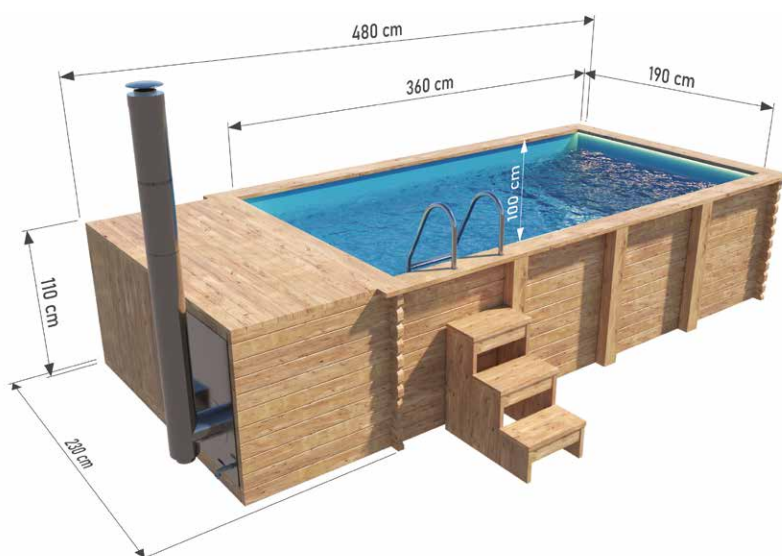

Objem: **10 600 L**
Materiál: **smrk**
Tloušťka prkna: **44 mm**
Vložka: **polypropylenová deska**
Zpevnění: **4 dřevěné sloupky**
Hmotnost: **1 000kg**
Montáž: **dodává se smontovaný**

Sada obsahuje:

- Schůdky
- Žebřík
- Pískový filtr

Bazén s kamny 4,8 x 2,3 m

a polypropylenovou vložkou

ROZMĚRY

BAREVNÉ VARIANTY

SPECIFIKACE

Rozměry:

Vnější šířka: **230 cm**
Vnitřní šířka: **190 cm**
Vnější délka: **480 cm**
Vnitřní délka: **360 cm**
Vnější výška: **110 cm**
Vnitřní výška: **100 cm**

Objem: **6 840 L**
Materiál: **smrk**
Tloušťka prkna: **44 mm**
Vložka: **polypropylenová deska**
Zpevnění: **3 dřevěné sloupky**
Hmotnost: **900 kg**
Montáž: **dodává se smontovaný**

Sada obsahuje:

- Schůdky
- Žebřík
- Pískový filtr
- LED podsvícení
- Integrovaný vaříč na dřevo

Bazén Premium SPA s vířivkou 4,85 x 2,35m

s polypropylenovou vložkou, z THERMO dřeva

ROZMĚRY

BAREVNÉ VARIANTY

SPECIFIKACE

Rozměry:

Vnější šířka: **235 cm**
Vnitřní šířka: **189 cm**
Vnější délka: **485 cm**
Vnitřní délka: **360 cm**
Vnější výška: **112 cm**
Vnitřní výška: **100 cm**