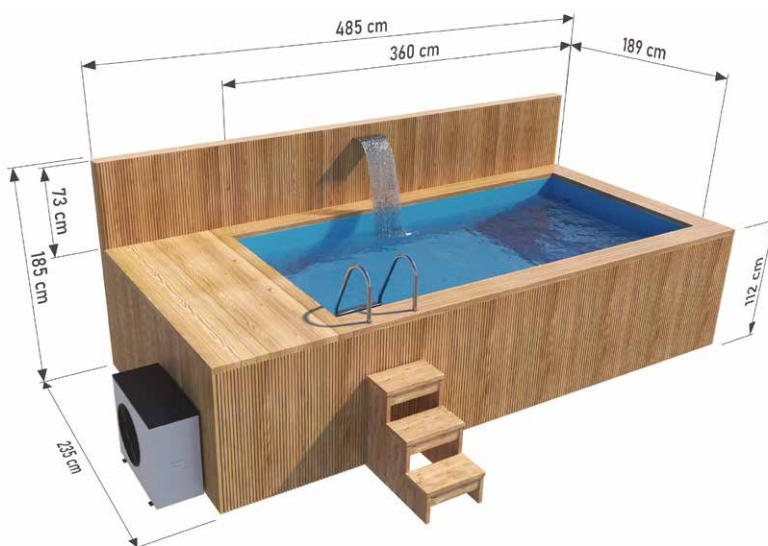

Bazén Premium SPA s vířivkou 4,85 x 2,35m

s polypropylenovou vložkou, z THERMO dřeva

ROZMĚRY

BAREVNÉ VARIANTY

SPECIFIKACE

Rozměry:

Vnější šířka: **235 cm**
Vnitřní šířka: **189 cm**
Vnější délka: **485 cm**
Vnitřní délka: **360 cm**
Vnější výška: **112 cm**
Vnitřní výška: **100 cm**

s polypropylenovou vložkou, z THERMO dřeva

ROZMĚRY

BAREVNÉ VARIANTY

SPECIFIKACE

Rozměry:

Vnější šířka: **300 cm**
Vnitřní šířka: **254 cm**
Vnější délka: **685 cm**
Vnitřní délka: **560 cm**
Vnější výška: **112 cm**
Vnitřní výška: **100 cm**

Objem: **14 200 L**
Materiál: **smrk**
Tloušťka prkna: **44 mm**
Vložka: **polypropylenová deska**
Zpevnění: **dřevěný plášť a kostra**
Hmotnost: **1 500 kg**
Montáž: **dodává se smontovaný**

Sada obsahuje:

s polypropylenovou vložkou, z THERMO dřeva

ROZMĚRY

BAREVNÉ VARIANTY

SPECIFIKACE

Rozměry:

Vnější šířka: **235 cm**
Vnitřní šířka: **189 cm**
Vnější délka: **485 cm**
Vnitřní délka: **360 cm**
Vnější výška: **185 cm**
Vnitřní výška: **100 cm**